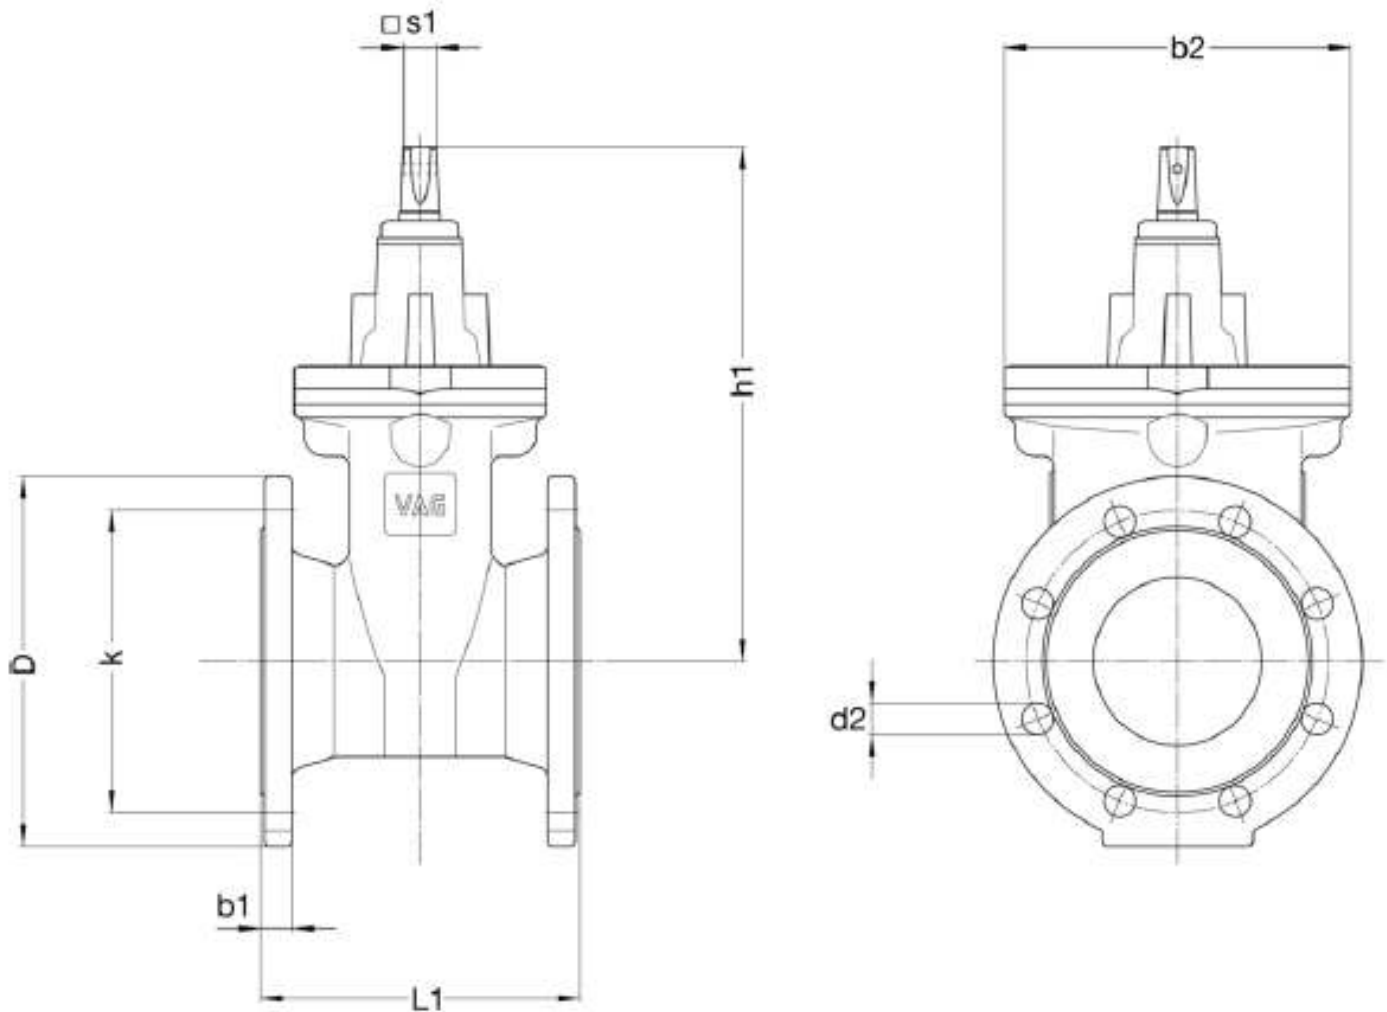

VAG EKO PLUS

μ - μ

PN 16

DN		40	50	65	80	100	125	150	200	250	300	350	400
D	[mm]	150	165	185	200	220	250	285	340	400	455	520	580
L1	[mm]	140	150	170	180	190	200	210	230	250	270	290	310
b1	[mm]	19	19	19	19	19	19	19	20	22	24.5	26.5	28.5
b2	[mm]	121	121	206	206	206	228	252	330	413	472	619	619
d2	[mm]	19	19	19	19	19	19	23	23	28	26	26	31
h1	[mm]	226	233	273	278	310	347	386	493	606	670	852	936
k	[mm]	110	125	145	160	180	210	240	295	355	410	470	525
s1	[mm]	14	14	17	17	19	19	19	24	27	27	27	32
		4	4	4	8	8	8	8	12	12	12	16	16
		10	12	16	20	20	25	30	34	43	51	59	50
		8.20	9.20	13.50	15.50	17.90	25.70	32.40	52.00	85.50	114.10	247.00	310.00
	(m3)	0.006	0.008	0.013	0.014	0.018	0.024	0.032	0.052	0.084	0.115	0.199	0.235

**PN 16**

DN		500
D	[mm]	715
L1	[mm]	350
b1	[mm]	31.5
b2	[mm]	726
d2	[mm]	34
h1	[mm]	1096
k	[mm]	650
s1	[mm]	32
		20
		64
		530.00
	(m3)	0.370

PN 10

DN		200	250	300	350	400	500	600
D	[mm]	340	400	455	520	580	670	780
L1	[mm]	230	250	270	290	310	350	390
b1	[mm]	20	22	24.5	26.5	28.5	31.5	30
b2	[mm]	330	413	472	619	619	726	954
d2	[mm]	23	23	23	23	28	28	31
h1	[mm]	493	606	670	852	936	1096	1289
k	[mm]	295	350	400	460	515	620	725
s1	[mm]	24	27	27	27	32	32	36
		8	12	12	16	16	20	20
		34	43	51	59	50	64	75
		53.50	86.00	115.00	247.00	310.00	510.00	705.00
	(m3)	0.052	0.084	0.115	0.199	0.235	0.370	0.816